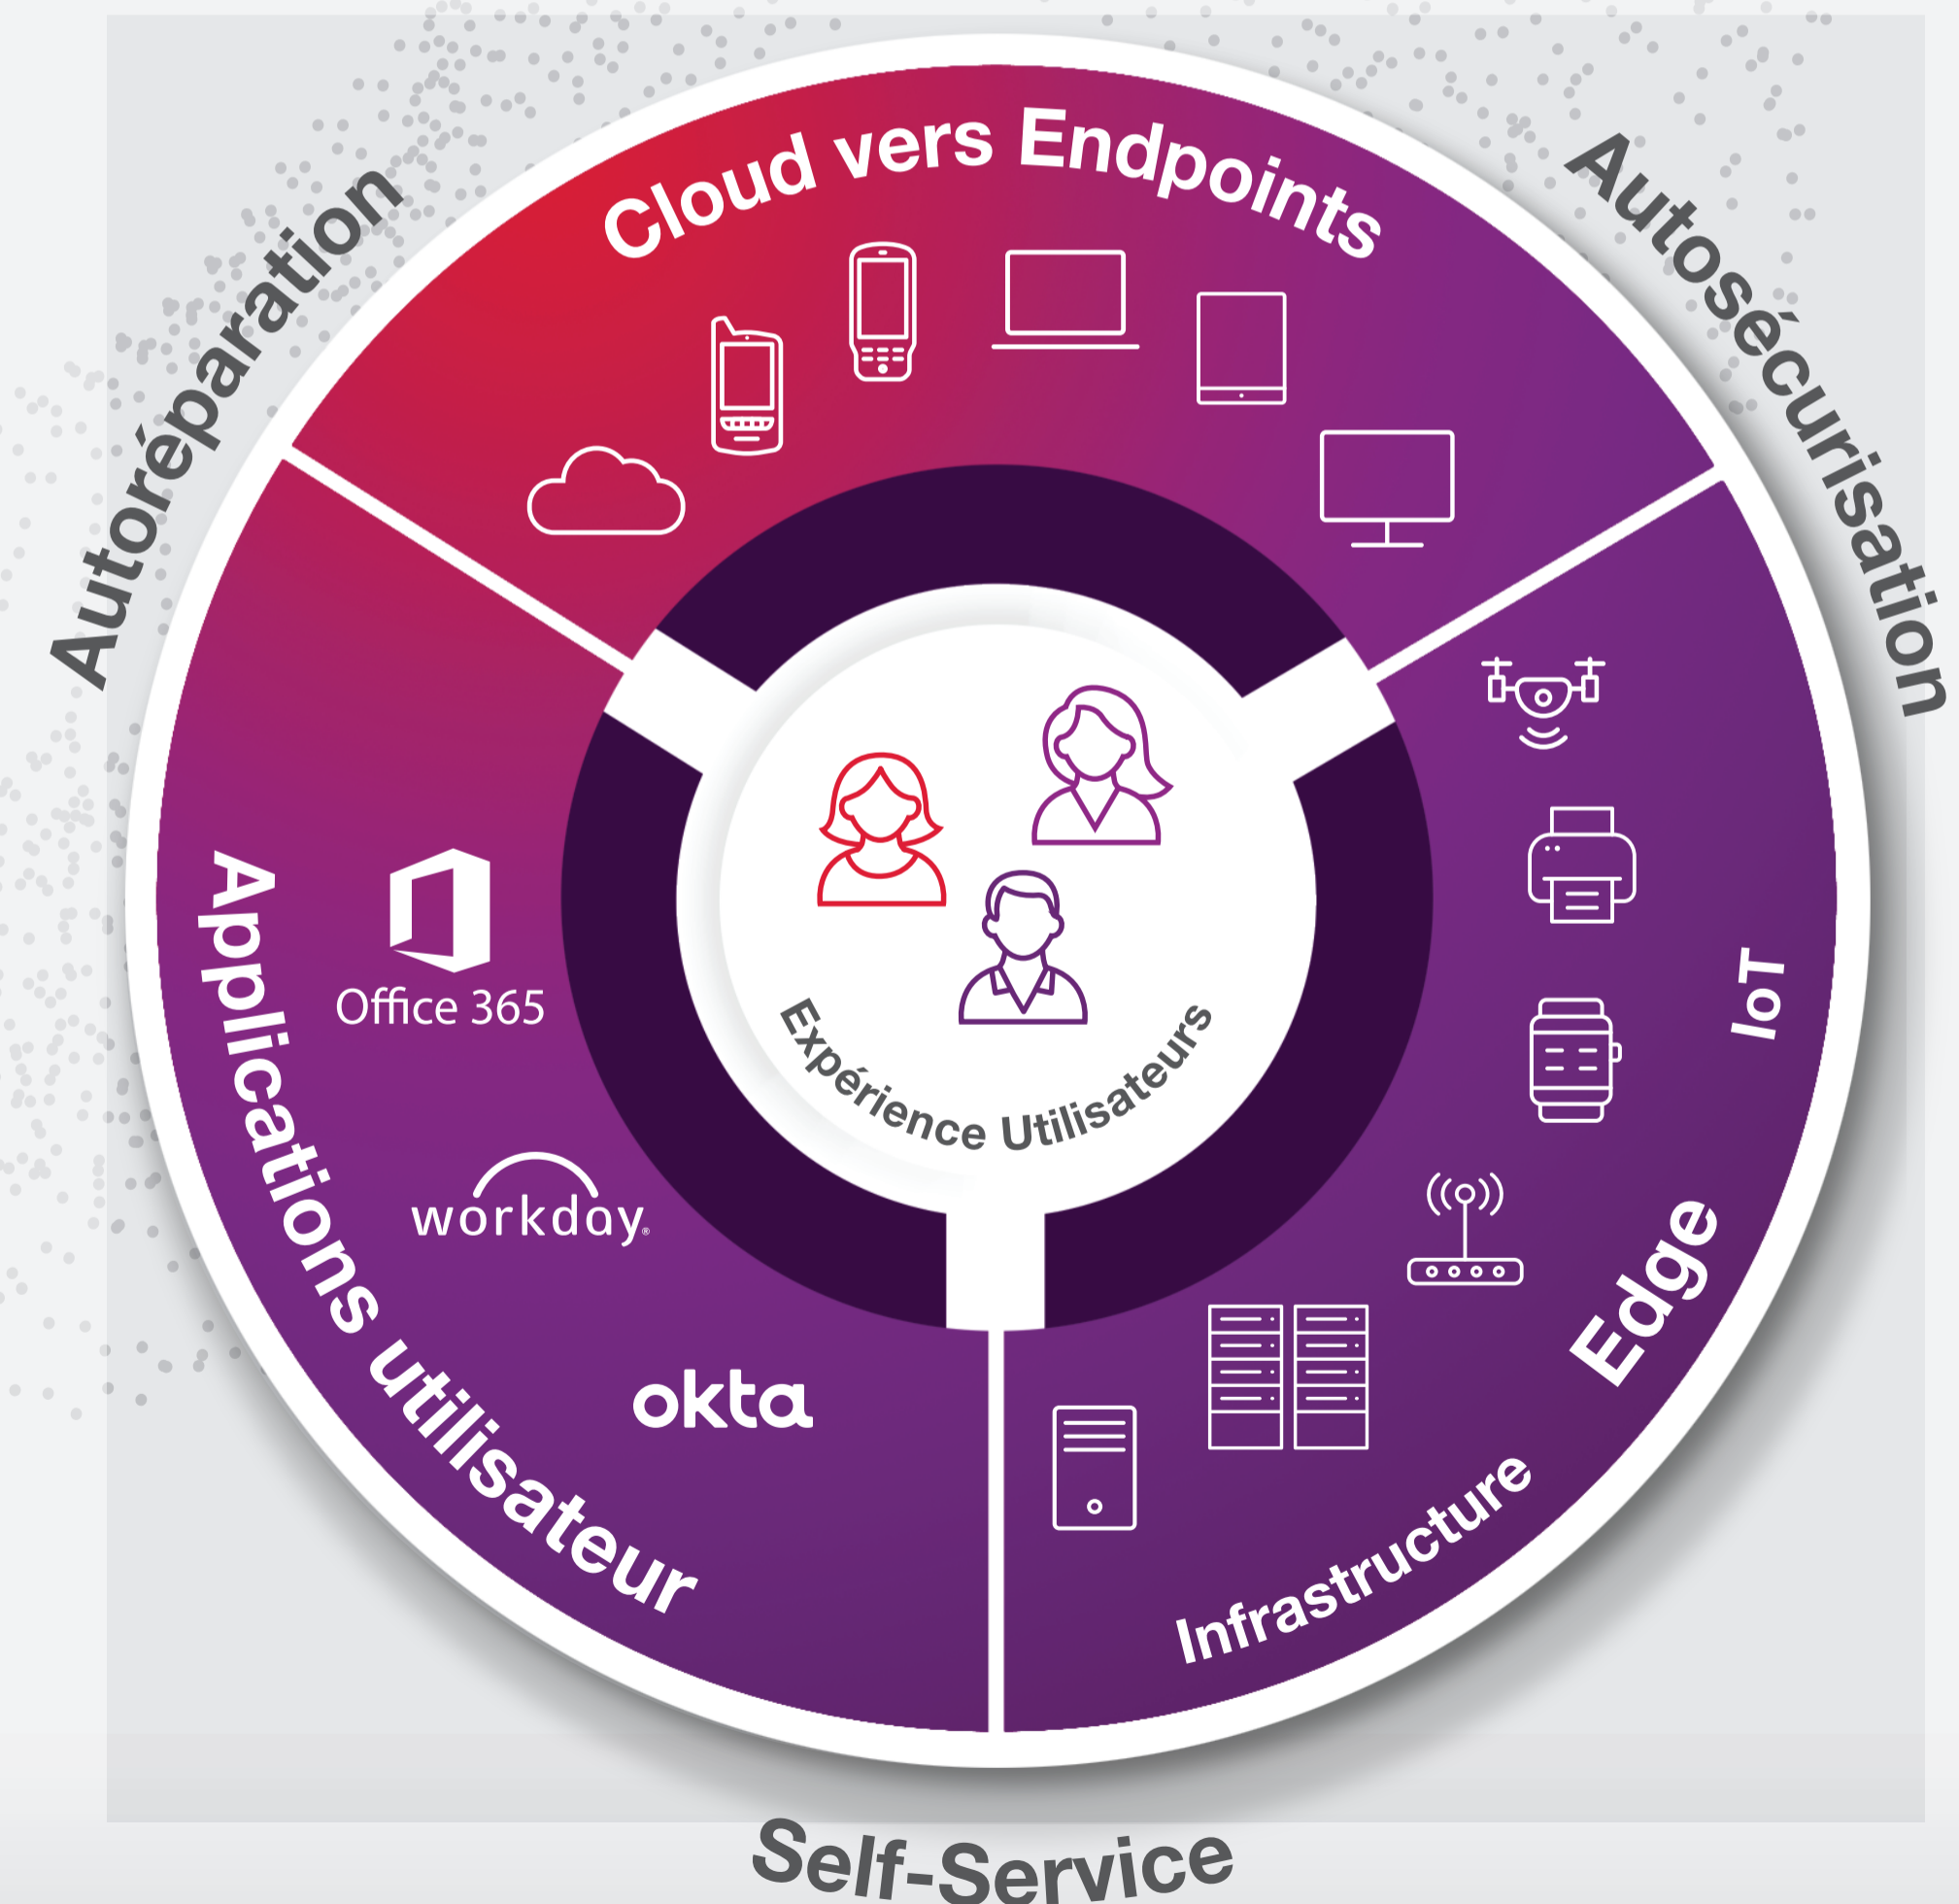

ivanti Neurons

Plateforme d'hyper-automation pour l'autoréparation, l'autosécurisation et le Self-Service du Cloud à l'Edge

Autoréparation

Edge Autonome : Ivanti Neurons for Discovery, optimise et répare les postes clients, les périphériques Edge, la performance des applications et les écarts de configuration.

Autosécurisation

Sécurité adaptative : Ivanti Neurons pour Patch, conformité et auto-remédiation pour prévenir les anomalies et vulnérabilités de sécurité.

Self-Service

Expérience utilisateur : Ivanti Neurons pour la prévention et la remédiation des interruptions de service, pour offrir une expérience contextuelle, proactive et personnalisée aux employés, consommateurs et aux clients.

Déploiement flexible : Cloud, On-Premise, Cloud privé et Edge.